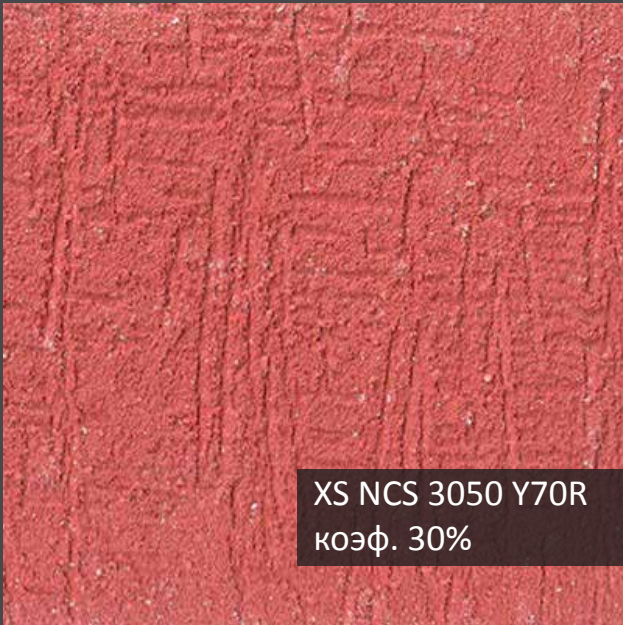

Коллекция  
декоративных покрытий

OPTIMIST-ELITE

**КОРОЕД<sup>®</sup>**  
декоративное покрытие

[www.optimist-elite.ru](http://www.optimist-elite.ru)

XS NCS 3050 Y70R  
коэф. 30%

XS NCS 0510 Y  
коэф. 5%

XS NCS 1030 Y30R  
коэф. 5%

XS NCS 3040 Y40R  
коэф. 30%

XS NCS 2000 N  
коэф. 5%

XS NCS 1010 R40B  
коэф. 5%

XXL NCS 3030 R  
коэф. 5%

XXL NCS 0510 B  
коэф. 5%

XXL NCS 0505 Y50R  
коэф. 5%

XXL NCS 3030 B30G  
коэф. 5%

XXL NCS 4020 R50B  
коэф. 5%

Декоративная штукатурка «Короед» колеруется в массе.

Для получения каждого из представленных цветов «Короеда» используется формула NCS, с введением соответствующего коэффициента (для базы А – 5%, для базы С – 30%).

При этом полученные цвета «Короед» будут приближены, но могут отличаться от цветов каталога.